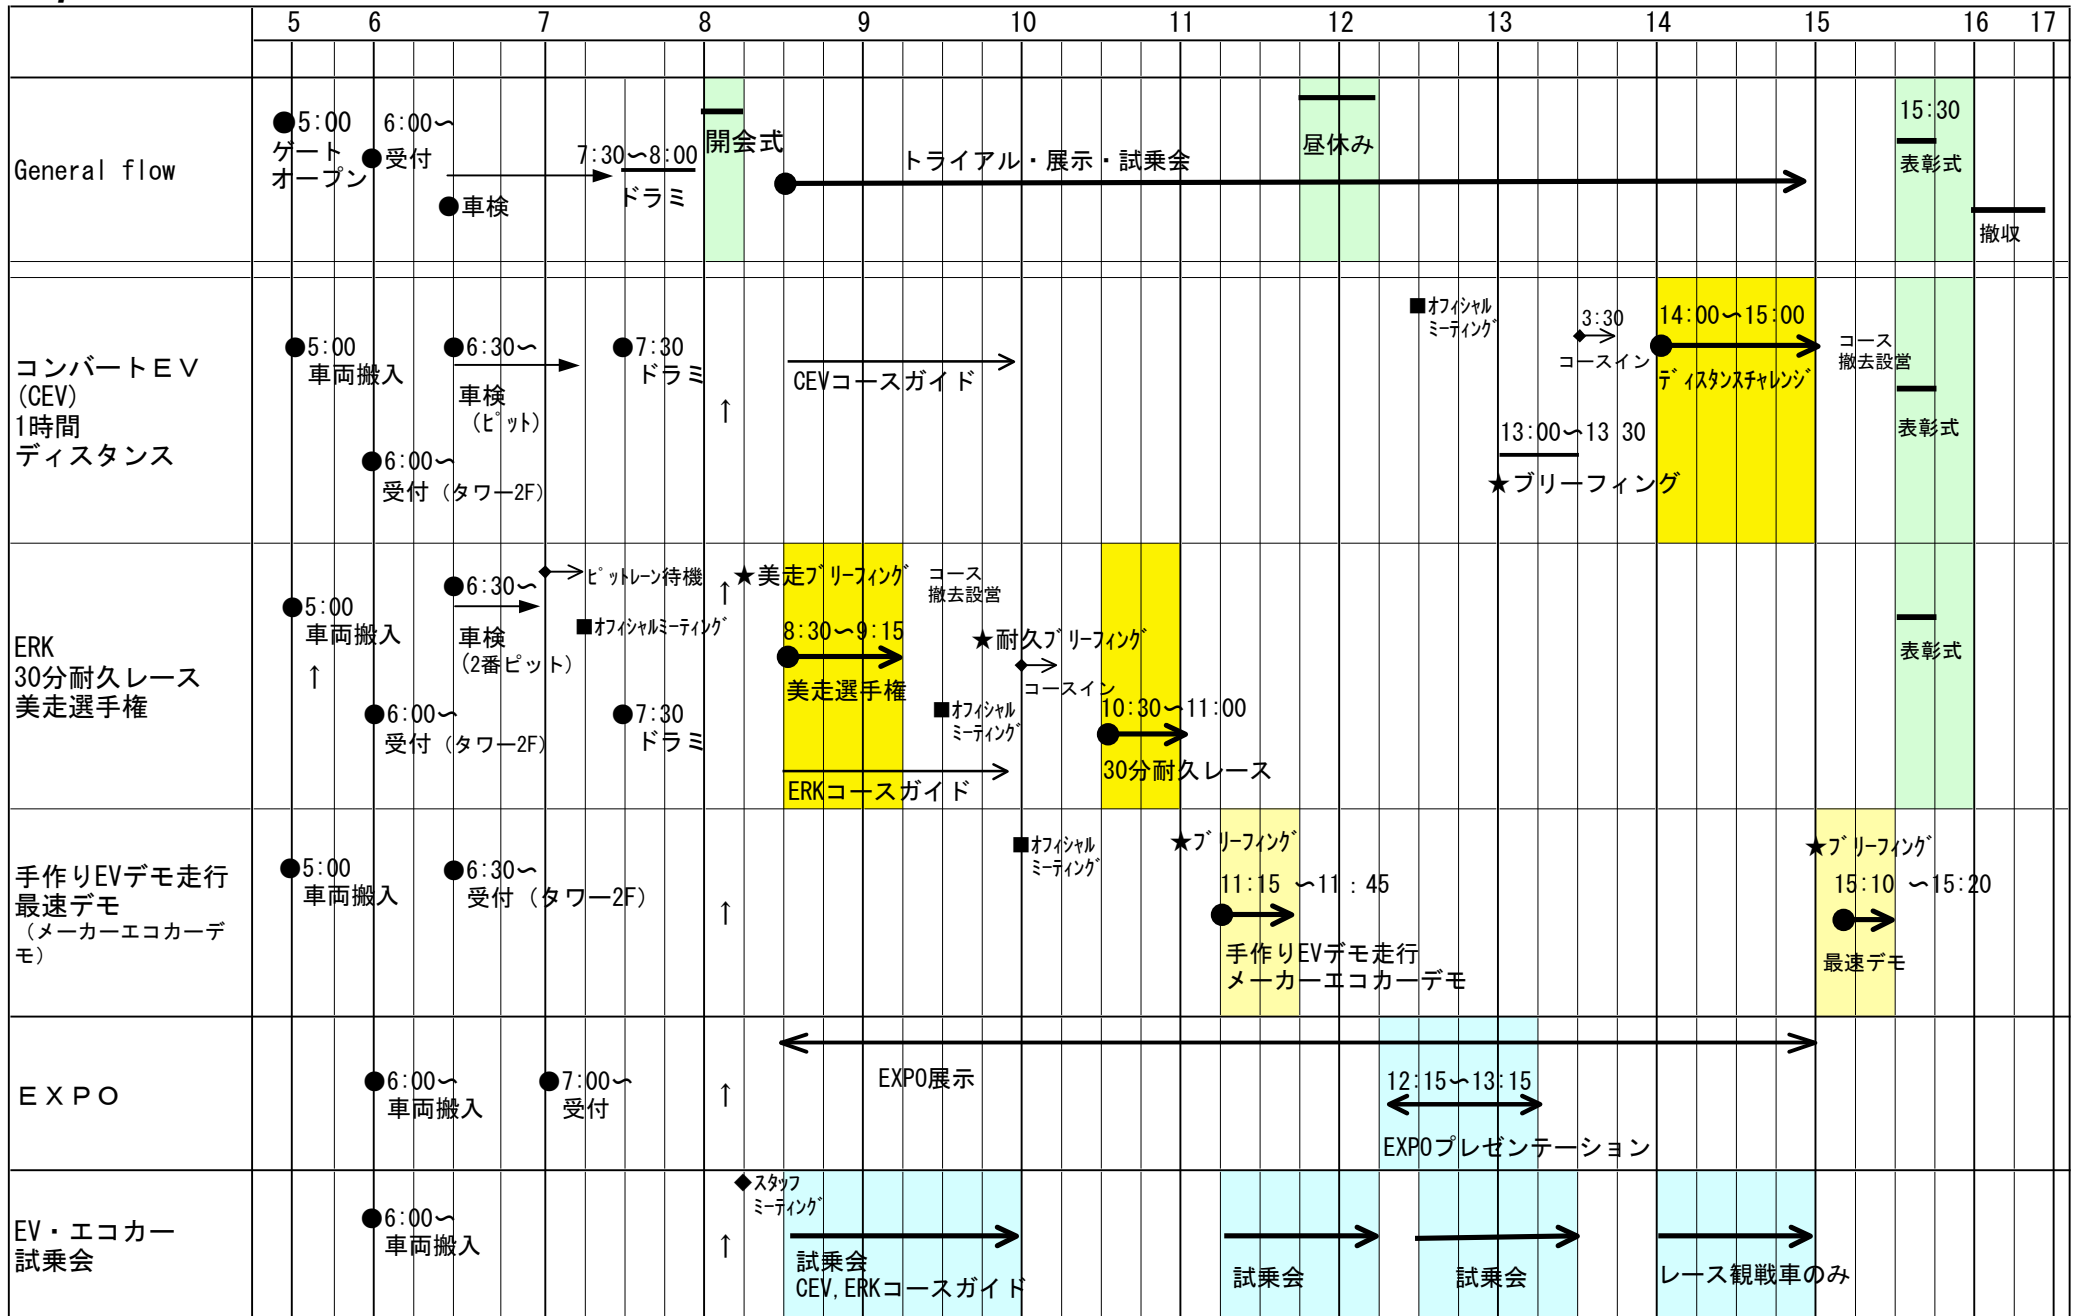

Japan EV Festival 2009 SCHEDULE

資料①

2009. 10. 15現在

●→ ; トライアル実施
◆→ ; コースイン、もしくはピットレーン待機
★ ; 出走前ブリーフィング
■ ; オフィシャルミーティング

※スケジュールは、変更になる場合があります。